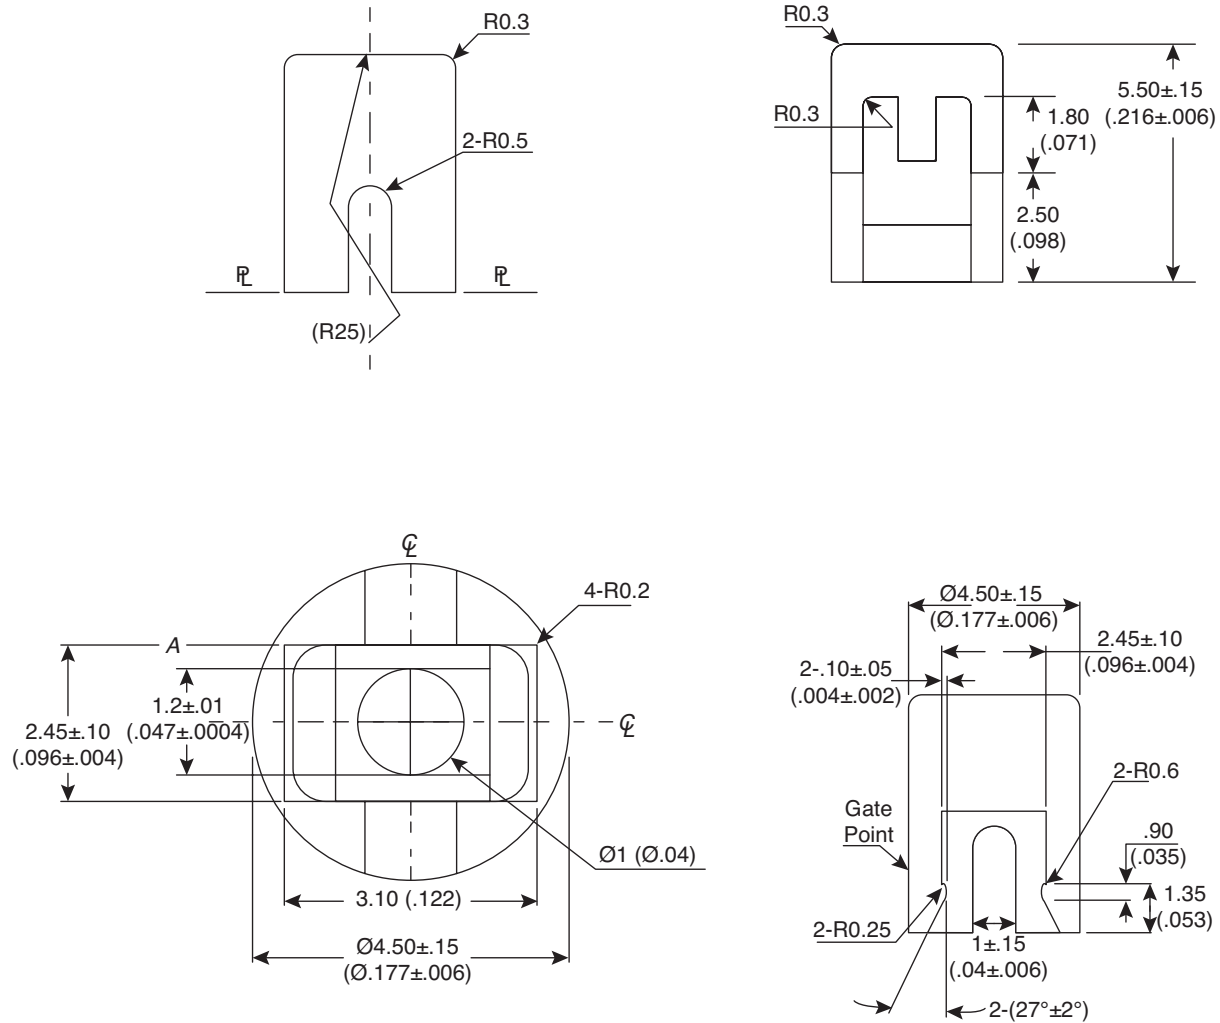

Dimensions: mm (in.)

**Note:**

- RoHS compliant
- General Tolerance:  $\pm .05$ mm

**Materials:**

- Body: ABS
- Color: blue(101-0206-EV), green(101-0205-EV), black(101-0200-EV), ivory(101-0209-EV), red(101-0202-EV), yellow(101-0204-EV)

**Tactile Switch Caps, Round**

101-0200-EV, 101-0202-EV, 101-0204-EV,  
101-0205-EV, 101-0206-EV, 101-0209-EV